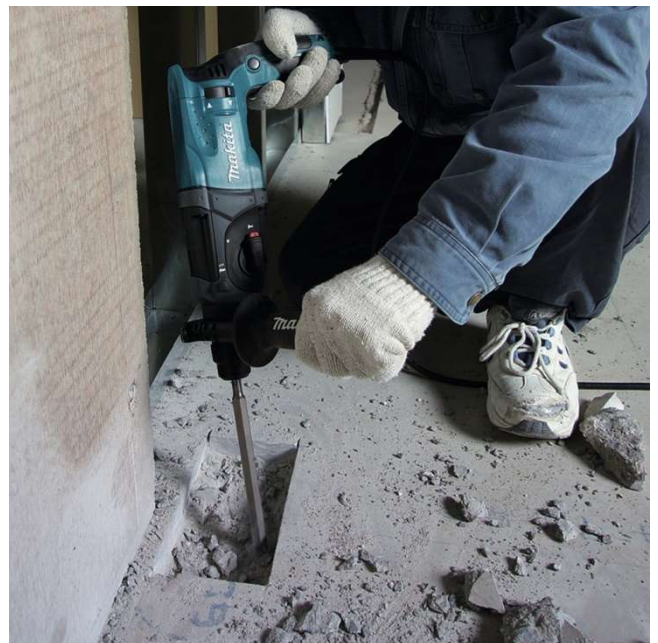

Sonderangebot

Makita Kombihammer HR2470

Art.-Nr.: 253226

780 W • SDS-Plus • 24 mm • 2,4 J

**Leistungsfähiges Gerät zum Bohren,
Hammerbohren und Meißeln.**

Technische Details

Leistungsaufnahme	780 W
Leerlaufdrehzahl	0 - 1100 min ⁻¹
(Leerlauf-)Schlagzahl	0 - 4500 min ⁻¹
Bohrleistung in Holz	32 mm
Bohrleistung in Beton	24 mm
Bohrleistung in Stahl	13 mm
Idealer Bohrbereich (Beton)	8 - 24 mm