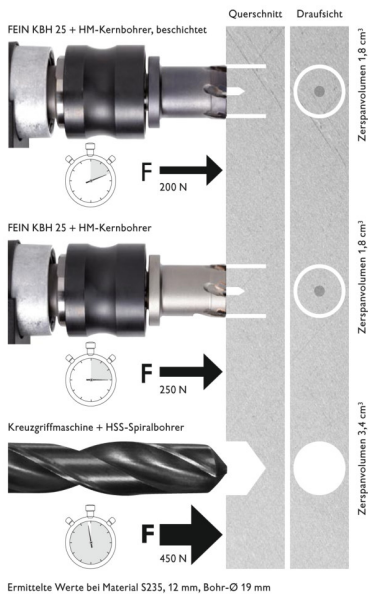

-ABVERKAUF

FEIN Kernbohrmaschine KBH 25

Lieferumfang:

- Fein Kernbohrmaschine KBH 25
- 1 Zentrierbohrer
- 1 Zusatz - Handgriff
- 1 Schneidspray
- 1 Kunststoff - Werkzeugkoffer

Technische Daten:

- Nennaufnahme 1200 Watt
- Leistungsabgabe 680 Watt
- Lastdrehzahl 0 – 520 1/min
- Bohr-Ø Stahl HM-Kernbohrer 14 – 25 mm
- Bohr-Ø Alu HM-Kernbohrer 14 – 30 mm
- Bohr-Ø Stahl HM-Lochsäge 14 – 54 mm
- Eckmaß 27 mm
- Kabel mit Stecker 4 m
- Gewicht 3,3 kg
- Recht-/Linkslauf